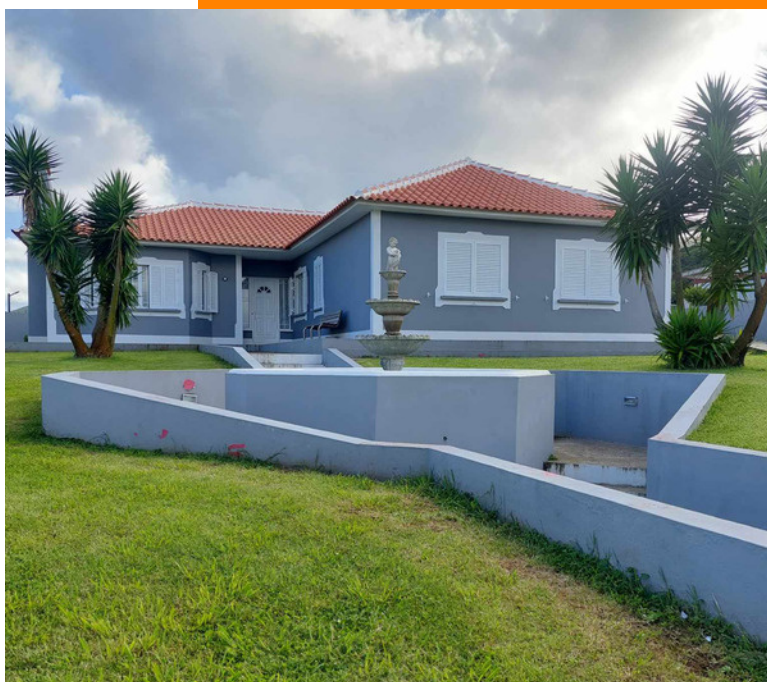

675.000,00€