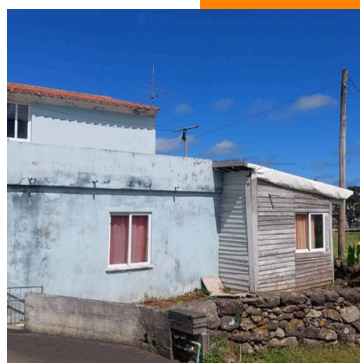

MORADIA T3 (RECUPERAR)
FONTINHAS, PRAIA DA VITÓRIA
REF M 0678

BAIXA DE PREÇO
ANTES 110.500,00€
AGORA 85.000,00€

242m²

3

2

0

**CLASSE
ENERGÉTICA**

+351 295 094 218
(CHAMADA PARA REDES FIXAS NACIONAIS)