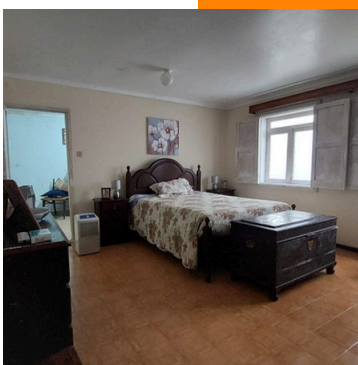

MORADIA T3
FONTINHAS, PRAIA DA VITÓRIA
REF M 0680

m² 1064m²

3

1

0

CLASSE
ENERGÉTICA

+351 295 094 218
(CHAMADA PARA REDES FIXAS NACIONAIS)

+351 916 056 627
(CHAMADA PARA REDES MÓVEIS NACIONAIS)