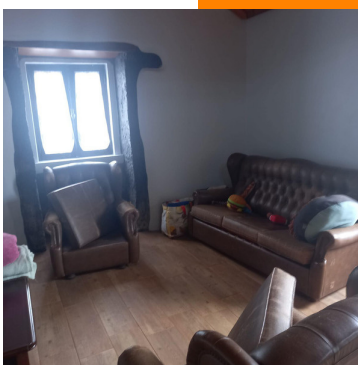

JANELA DO MUNDO - Mediação
Imobiliária Unipessoal, Lda AMI - 9141

MORADIA T2
POSTO SANTO, ANGRA DO HEROÍSMO
REF M 0663

m² 233,70m²

+351 295 094 218
(CHAMADA PARA REDES FIXAS NACIONAIS)

+351 916 056 627
(CHAMADA PARA REDES MÓVEIS NACIONAIS)